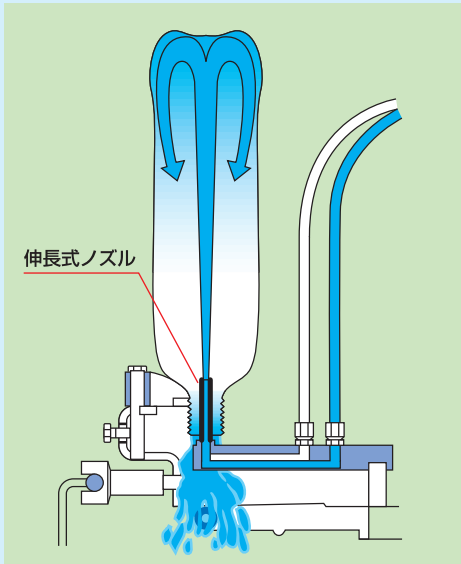

### ノンボトル・ノンリンス機構による節水対策

- ノズルには固定式・伸長式がある。
- 伸長式ノズルにより確実な洗浄が可能。
- マルチ殺菌方式で如何なる殺菌媒体にも対応可能。  
純水・スチーム・オゾン・塩素水  
およびSO<sub>2</sub>による殺菌
- その他オプションによるあらゆる関係機器の装着可能。  
圧縮エア・不活性ガス・ブロー  
(残留物吸入装置または無いもの)  
液体+ガス混入装置  
洗浄液循環装置