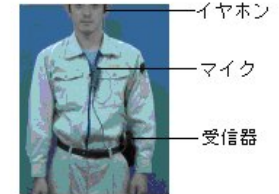

SANYU ライン監視システム

音声案内装置

無線制御装置

ハンドフリーで使える
移動局とアセンブリ

100 例: 充填機入味不良です。

例: パレタイザ-空パレ不足です。

MAX18台

～SANYU無線ページングの特徴～

- ①具体的に機器の状況をハークする事により、敏速な対応、処理が出来る。
- ②通話優先が出来る事により、横通しの連絡、対処を確立出来る。
- ③無線通信によりエリアが限定されず、いかなる場所においても情報収集が出来る。