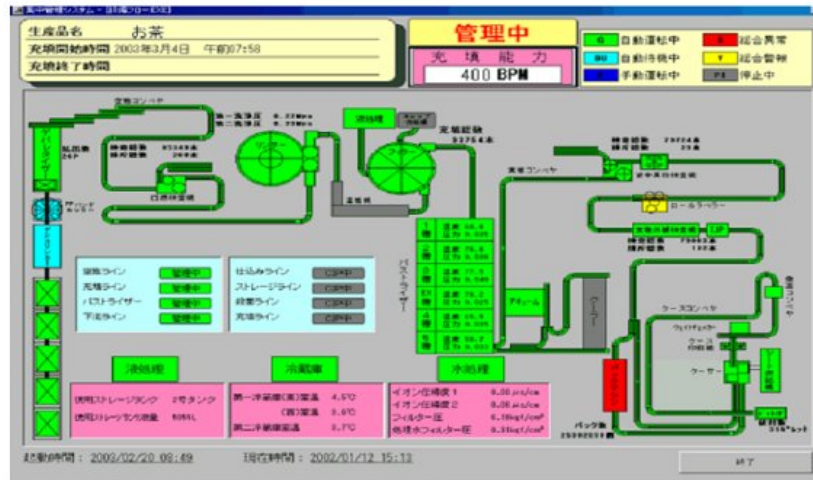

SANYU ライン監視システム

音声案内装置

無線制御装置

ハンドフリーで使える
移動局とアセンブリ

100 例: 充填機入味不良です。

例: パレタイザ-空パレ不足です。

MAX18台

～SANYU無線ページングの特徴～

- ①具体的に機器の状況をハークする事により、敏速な対応、処理が出来る。
- ②通話優先が出来る事により、横通しの連絡、対処を確立出来る。
- ③無線通信によりエリアが限定されず、いかなる場所においても情報収集が出来る。