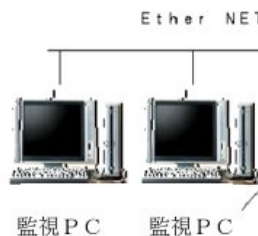

SANYU ライン監視システム

音声案内装置

無線制御装置

ハンドフリーで使える
移動局とアセンブリ

100 例: 充填機入味不良です。

例: パレタイザ-空パレ不足です。

MAX18台

～SANYU無線ページングの特徴～

- ①具体的に機器の状況をハークする事により、敏速な対応、処理が出来る。
- ②通話優先が出来る事により、横通しの連絡、対処を確立出来る。
- ③無線通信によりエリアが限定されず、いかなる場所においても情報収集が出来る。