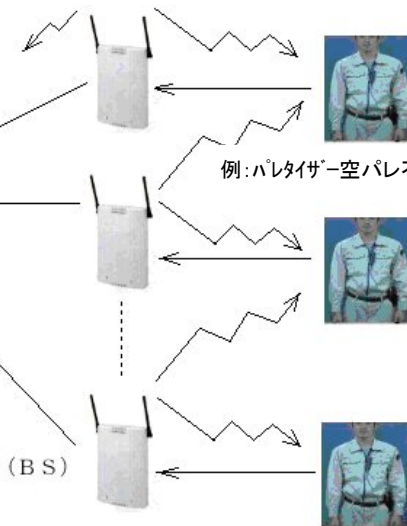

SANYU ライン監視システム

音声案内装置

無線制御装置

ハンドフリーで使える
移動局とアセンブリ

100 例: 充填機入味不良です。

例: パレタイザ-空パレ不足です。

MAX18台

～SANYU無線ページングの特徴～

- ①具体的に機器の状況をハークする事により、敏速な対応、処理が出来る。
- ②通話優先が出来る事により、横通しの連絡、対処を確立出来る。
- ③無線通信によりエリアが限定されず、いかなる場所においても情報収集が出来る。