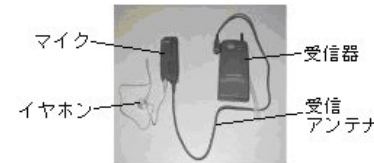

SANYU ライン監視システム

音声案内装置

無線制御装置

ハンドフリーで使える
移動局とアセンブリ

100 例: 充填機入味不良です。

例: パレタイザ-空パレ不足です。

MAX18台

～SANYU無線ページングの特徴～

- ①具体的に機器の状況をハークする事により、敏速な対応、処理が出来る。
- ②通話優先が出来る事により、横通しの連絡、対処を確立出来る。
- ③無線通信によりエリアが限定されず、いかなる場所においても情報収集が出来る。