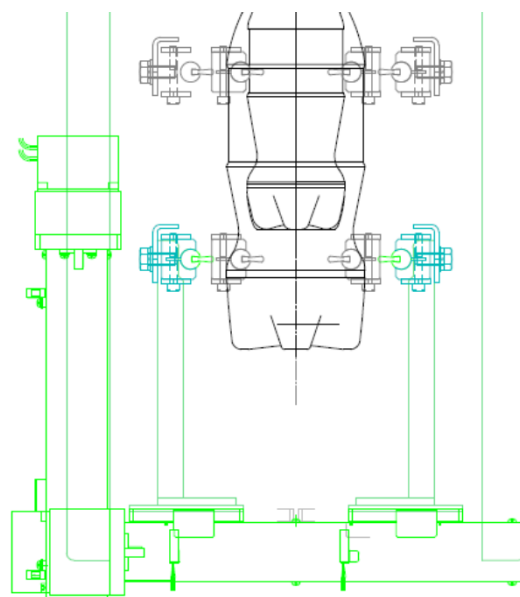

~PETボトル エアー搬送コンベア用 自動型替え装置~

品種登録画面(X, Y軸の簡単登録)

型替えアクチュエータ仕様(1セット)

	X軸(幅)	Y軸(高さ)
可動ストローク ※	35 mm ※	130 mm ※
作動速度 (60Hz)	9 mm/min	45 mm/min
(50Hz)	8 mm/min	38 mm/min
フルストローク (60Hz)	233.3 sec	173.3 sec
作動時間 (50Hz)	280 sec	208 sec
停止精度	± 1.5 mm	
使用電力 (60Hz)	8.5 W	10 W
(AC100V) (50Hz)	7.0 W	8 W
製品重量	7kg	

※350mlから2Lまでのボトルに対応可

< 製品特徴 >

- ・小型から大型PETボトルに対応 (20品種登録可能)
- ・工具レス自動型替え
- ・型替え時間削減!
- ・多品種少量生産に最適!
- ・タッチパネル簡単操作