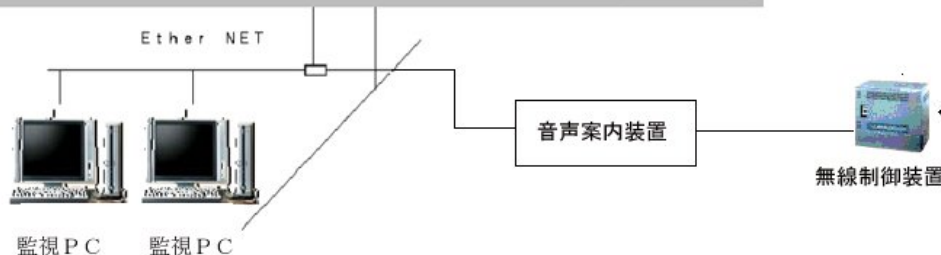

SANYU ライン監視システム

ハンドフリーで使える
移動局とアッセンブリ

100 例: 充填機入味不良です。

~SANYU無線ページングの特徴~

- ①具体的に機器の状況を把握する事により、敏速な対応、処理が出来る。
- ②通話優先が出来る事により、横通しの連絡、対処を確立出来る。
- ③無線通信によりエリアが限定されず、いかなる場所においても情報収集が出来る。

本社 〒810-0074 福岡県福岡市中央区大手門1丁目1-3 (三友平和台ビル7F)
 東京営業所 〒101-0041 東京都千代田区神田須田町2丁目6-5 OS85ビル6F
 名古屋営業所 〒485-0073 愛知県小牧市大字舟津字廣田1035-1
 大阪営業所 〒532-0003 大阪市淀川区宮原2丁目14番14号 新大阪グランドビル7F