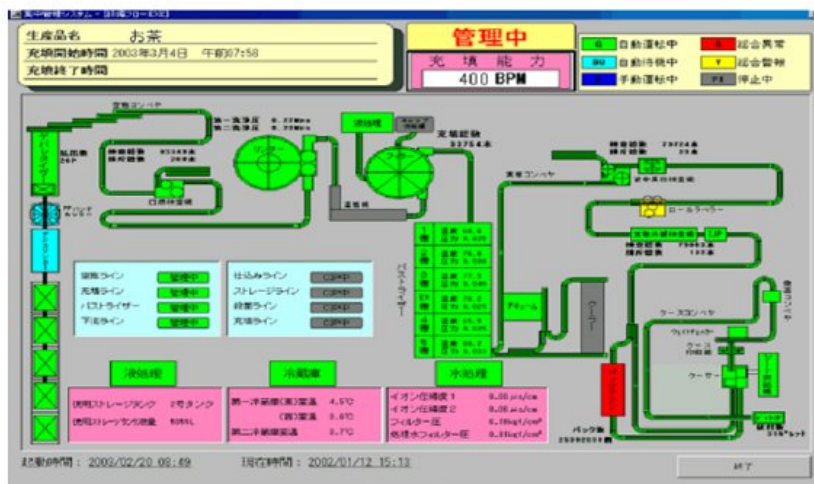

SANYU ライン監視システム

ハンドフリーで使える
移動局とアッセンブリ

100 例: 充填機入味不良です。

~SANYU無線ページングの特徴~

- ①具体的に機器の状況を把握する事により、敏速な対応、処理が出来る。
- ②通話優先が出来る事により、横通しの連絡、対処を確立出来る。
- ③無線通信によりエリアが限定されず、いかなる場所においても情報収集が出来る。

本社 〒810-0074 福岡県福岡市中央区大手門1丁目1-3 (三友平和台ビル7F)
 東京営業所 〒101-0041 東京都千代田区神田須田町2丁目6-5 OS85ビル6F
 名古屋営業所 〒485-0073 愛知県小牧市大字舟津字廣田1035-1
 大阪営業所 〒532-0003 大阪市淀川区宮原2丁目14番14号 新大阪グランドビル7F