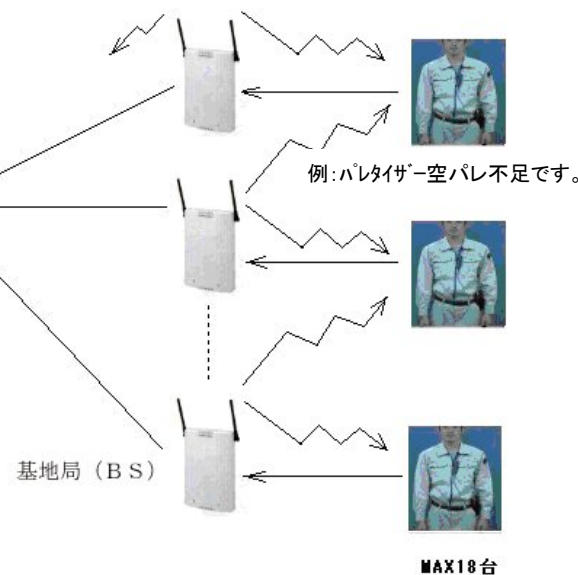

SANYU ライン監視システム

ハンドフリーで使える
移動局とアッセンブリ

100 例: 充填機入味不良です。

~SANYU無線ページングの特徴~

- ①具体的に機器の状況を把握する事により、敏速な対応、処理が出来る。
- ②通話優先が出来る事により、横通しの連絡、対処を確立出来る。
- ③無線通信によりエリアが限定されず、いかなる場所においても情報収集が出来る。

本社 〒810-0074 福岡県福岡市中央区大手門1丁目1-3 (三友平和台ビル7F)
 東京営業所 〒101-0041 東京都千代田区神田須田町2丁目6-5 OS85ビル6F
 名古屋営業所 〒485-0073 愛知県小牧市大字舟津字廣田1035-1
 大阪営業所 〒532-0003 大阪市淀川区宮原2丁目14番14号 新大阪グランドビル7F