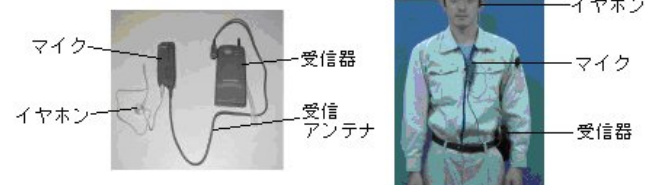

SANYU ライン監視システム

ハンドフリーで使える
移動局とアッセンブリ

100 例: 充填機入味不良です。

~SANYU無線ページングの特徴~

- ①具体的に機器の状況を把握する事により、敏速な対応、処理が出来る。
- ②通話優先が出来る事により、横通しの連絡、対処を確立出来る。
- ③無線通信によりエリアが限定されず、いかなる場所においても情報収集が出来る。

本社 〒810-0074 福岡県福岡市中央区大手門1丁目1-3 (三友平和台ビル7F)
 東京営業所 〒101-0041 東京都千代田区神田須田町2丁目6-5 OS85ビル6F
 名古屋営業所 〒485-0073 愛知県小牧市大字舟津字廣田1035-1
 大阪営業所 〒532-0003 大阪市淀川区宮原2丁目14番14号 新大阪グランドビル7F